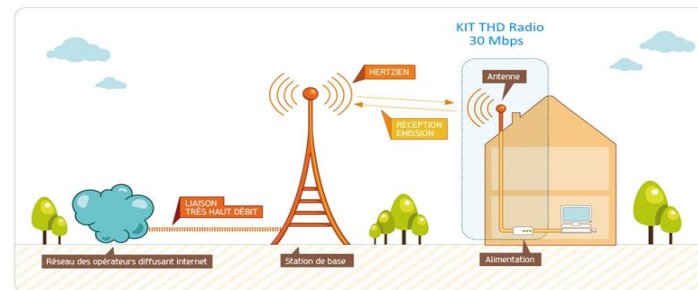

DÉBIT JUSQU'À 30 MBIT/S

Si votre domicile n'est pas éligible à l'Internet ADSL, vous pouvez accéder à l'Internet en utilisant une connexion « sans fil », l'Internet THD Radio.

Vous pouvez alors relier votre ordinateur à un boîtier raccordé à une antenne/modem qui pointe sur un relais distant de quelques kilomètres. Cela nécessite l'installation d'une petite antenne sur votre habitation.

52 stations THD Radio ont été raccordées à votre Réseau Départemental et permettent aux Fournisseurs d'Accès Internet de vous proposer des services Très Haut Débit.